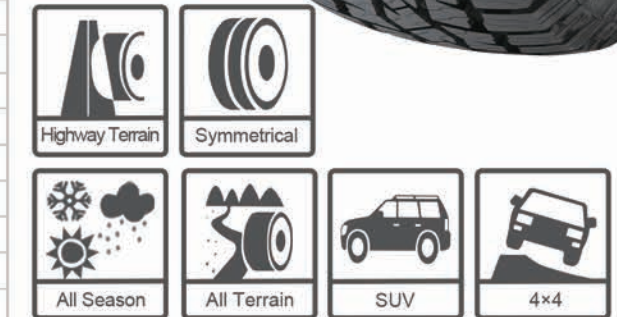

HIFLY TIRES

ALL-TERRAIN 4x4 SUV TIRE OUTSTANDING
ON AND OFF-ROAD PERFORMANCE

VIGOROUS AT601

Series	Size	Ply Rating	Load Index	Speed Rating	UTQG
	31x10.50R15LT	6PR	109	R	
	LT255/70R15	6PR	107/103	S	
	LT265/70R15	6PR	109/105	S	
	LT245/70R16	8PR	113/110	S	
	LT265/70R16	8PR	117/114	S	
	LT275/70R16	8PR	119/116	S	
	LT265/70R17	10PR	121/118	S	
	LT285/70R17	8PR	121/118	R	
	LT215/75R15	6PR	100/97	S	
	225/75R15C	6PR	110/108	S	
	LT235/75R15	6PR	104/101	R	
	LT225/75R16	10PR	115/112	S	
	LT245/75R16	10PR	120/116	S	
	LT265/75R16	10PR	123/120	R	
	LT285/75R16	10PR	126/123	R	
	LT245/75R17	10PR	121/118	S	
	LT215/85R16	10PR	115/112	R	
	LT235/85R16	10PR	120/116	R	
SUV	245/65R17		107	T	460AB
	265/65R17		112	T	460AB
	235/70R16		106	T	460AB
	245/70R16		107	T	460AB
	255/70R16		111	T	460AB
	265/70R16		112	T	460AB
	245/70R17		110	T	460AB
	265/70R17		115	T	460AB
	P285/70R17		117	T	460AB
	215/75R15		100	S	460AB
	235/75R15		109	S	460AB
	245/75R16		111	S	460AB
	265/75R16		116	S	460AB
	205/80R16		104XL	T	460AB

Benefits

HIFLY TIRES

OUTSTANDING PERFORMANCE IN
EXTREME DRIVING CONDITION

VIGOROUS AT606

Series	Size	Ply Rating	Load Index	Speed Rating	UTQG
	LT275/65R18	10PR	123/120	S	
	LT275/65R20	10PR	126/123	R	
	LT265/70R18	10PR	124/121	S	
	LT275/70R18	10PR	125/122	R	
	275/55R20		113	H	460AB
	265/60R18		110	T	460AB
SUV	265/65R17		112	T	460AB
	265/65R18		114	T	460AB
	275/65R18		116	T	460AB
	265/70R15		112	T	460AB
	245/70R16		107	T	460AB
	255/70R16		111	T	460AB
	265/70R16		112	T	460AB